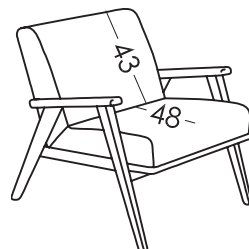

## Măsurii

Lățime:	72cm
Înălțime:	77cm
Adâncime:	80cm
Înălțimea scaunului:	45cm
Înălțimea cotierei:	-cm
Înălțimea spătarului:	32cm
Spate deschis:	48cm

## Date tehnice

Cadru:	Lemn de pin și carton
Suspensie scaun:	N.E.A.
Suspensie spătar:	Lemn, pin și scândură
Duritatea scaunului:	Durată medie la atingere (alb)
Scaun:	Poliuretan 35Kg + fibre
Spătar:	Duritate medie la atingere (alb)
Pernele libere:	-
Huse detașabile:	-